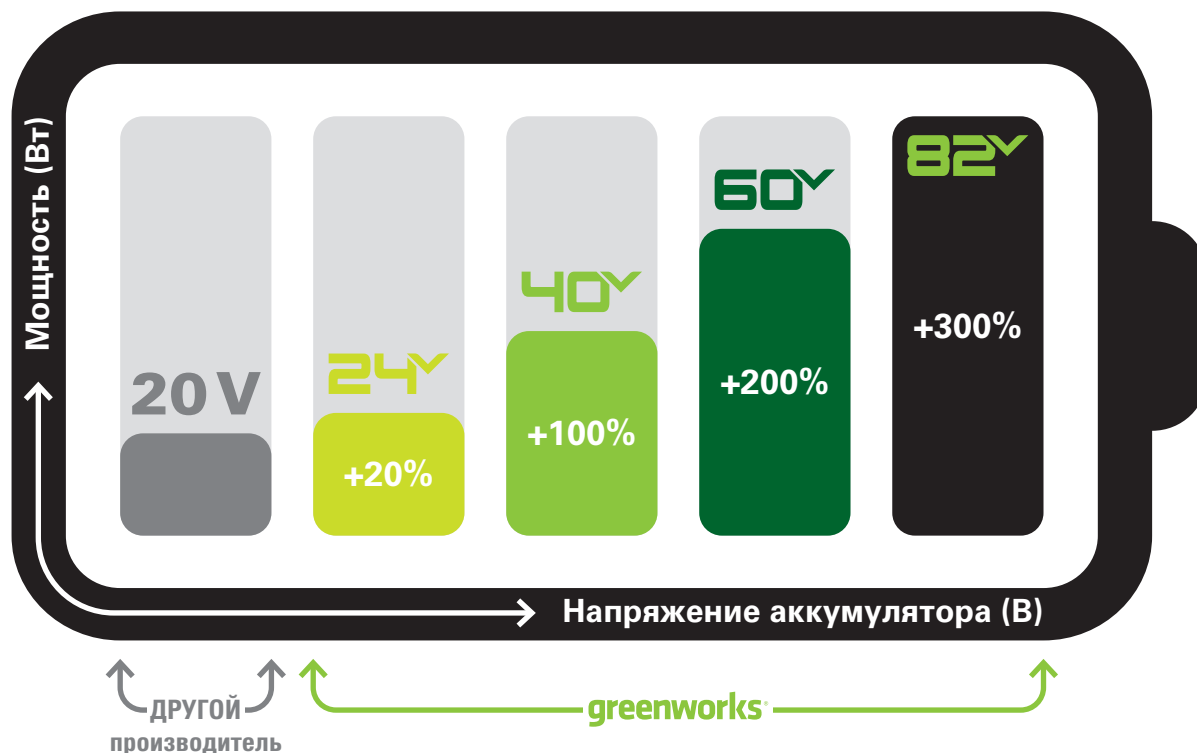

Мы производим инструменты и оборудование на основе нескольких аккумуляторных платформ 24V, 40V, 60V и 82V

В рамках экосистемы каждой аккумуляторной платформы инструменты работают от одного типа универсальной аккумуляторной батареи, что позволяет минимизировать расходы на приобретение и обслуживание.

Наши инструменты и аккумуляторные батареи обладают превосходными показателями мощности и производительности

Вы можете выбрать лучший аккумуляторный инструмент для Вашего сада, дома, мастерской или строительного объекта из большого ассортимента Greenworks.

На что влияет рабочее напряжение и мощность?

Мощность электрического устройства рассчитывается по формуле:

$$P = U \times I$$

Мощность [Вт] = Напряжение [В] × Сила тока [А]

Для увеличения мощности нужно увеличить или напряжение, или ток.

Согласно закону Джоуля-Ленца, при увеличении силы тока в 2 раза, количество тепла, выделяемого проводником, возрастает в 4 раза:

$$Q = I^2 \times R \times t$$

Количество теплоты [Дж] = Квадрат силы тока [А²] × Сопротивление [Ом] × Время работы [с]

Выделяемое проводником тепло не тратится на полезную работу, оно «греет устройство и воздух», усложняя работу конструкторам техники и снижая время работы инструмента.

Для снижения нагрева можно:

1) Уменьшить сопротивление в цепи: увеличить сечение проводников в аккумуляторной батарее и в устройстве. Это приведёт к росту стоимости устройства и массы конструкции.
2) Уменьшить время непрерывной работы и делать частые перерывы. Снизится эффективность и комфорт в работе.
3) Увеличить рабочее напряжение аккумуляторной батареи и инструмента. Это позволяет увеличить мощность и производительность без увеличения нагрева.

Больше напряжение – дольше время работы при равной нагрузке!

Наши аккумуляторные платформы и инструменты обладают большей производительностью и мощностью, чем классические аккумуляторные инструменты с напряжением 20V.