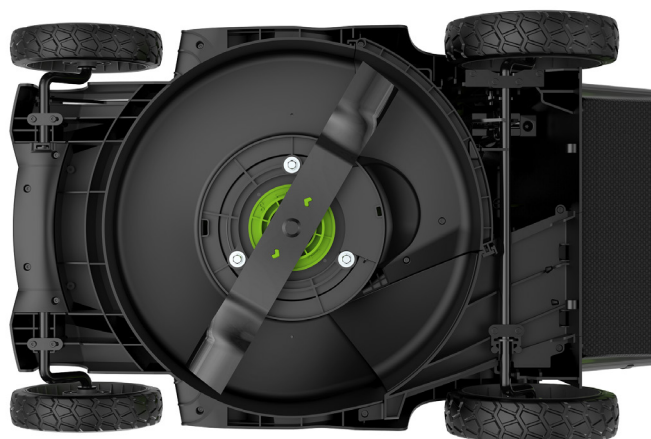

- Один длинный нож может создавать дисбаланс и вибрацию. Два ножа, вращающиеся в противоположных направлениях (или синхронно), делают работу косилки более плавной и тихой
- В условиях густой или высокой травы два ножа лучше справляются с измельчением и выбросом травы в травосборник, предотвращая забивание
- Два ножа обеспечивают стабильный рез без пропусков и «волн» на газоне

Кроме длины и формы, ножи различаются конфигурацией посадочного места, соответствующего определённой модели газонокосилки

Фото	Артикул	Наименование	Газонокосилка, модель	Газонокосилка, артикул	Платформа
	2952907	Нож 33 см	GD24LM33	2516107	24V
	2961907	Нож 36 см	GD24LM331	2520607	24V
	2920207	Нож 41 см	GD24X2LM361	2520707	24V
	2962007	Нож 41 см	GD40LM361	2520807	40V
	2920407	Нож 46 см	G24X2LM41	2512607	24V
	2920407	Нож 46 см	GD24X2LM411	2520907	24V
	2920407	Нож 46 см	GD40LM411	2521007	40V
	2920407	Нож 46 см	GD40LM46HP	2514407	40V
	2920407	Нож 46 см	GD40LM46SP	2506807	40V
	2920407	Нож 46 см	GD60LM46SP	2502907	60V
	2947407	Нож 48 см	GD40LM48SP	2517407	40V
	29207	2 ножа по 24,5 см (ширина скашивания 49 см)	G40LM49DB	2500207	40V
	2950007	Нож 51 см	GD60LM51SP	2514307	60V
	2951307	2 ножа по 31,5 см (ширина скашивания 61 см)	GD60LM61	2519107	60V
	2953107	Нож 32 см	GD1200LM32	2517807	220V
	2949107	Нож 43 см	LM2000	2515707	220V