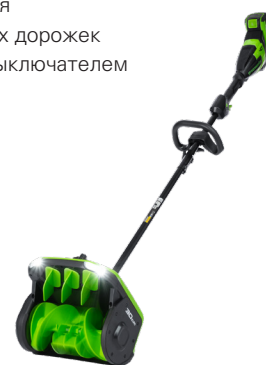

Снегоуборщик GD40SS2

- Удобен для чистки не только садовых дорожек и открытых площадок, но и веранд, патио
- Бесщёточный двигатель Trubrushless™ с внешним ротором обеспечивает повышенный крутящий момент и долгий срок службы
- Система Greenworks Intelligent Power защищает устройство от перегрузки и перегрева
- Шнек из высокопрочного пластика очищает снег до основания без риска для декоративного покрытия
- Направление выброса регулируется на 30 градусов вправо и влево – удобно при чистке узких садовых дорожек
- Переключатель на два режима мощности (числа оборотов), бесступенчатая регулировка мощности выключателем

Тип двигателя	Бесщёточный Trubrushless™		
Мощность	1 400 Вт		
Ширина захвата	30 см		
Высота захвата	20 см		
Материал шнека	Высокопрочный пластик		
Регулировка направления выброса	60°		
Дальность выброса	7,6 м		
Число оборотов холостого хода	1 500 / 1 800 об/мин		
Регулировка оборотов	+		
LED-фары	2 шт.		
Защита от перегрузки / перегрева	+		
Масса без АКБ	6,9 кг		
Артикул	2603107	2603107UB	2603107UG
Комплектация	Без АКБ, 3У	1 x 4 Ач, 3У	1 x 5 Ач, 3У

NEW