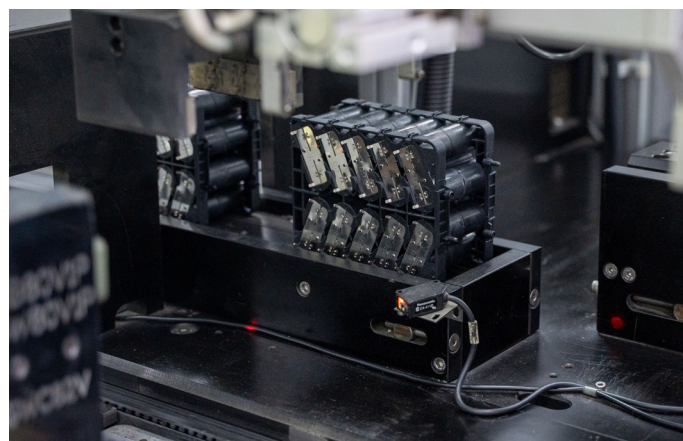

Аккумуляторная техника Greenworks работает по всему миру

АВТОМАТИЗИРОВАННАЯ

Наши производственные площадки по всему миру оснащены передовыми автоматизированными технологиями для окраски, литья алюминия под давлением, штамповки стали, механической обработки и окончательной сборки устройств, что гарантирует превосходное и стабильное качество всей продукции.

РОБОТИЗИРОВАННАЯ

На наших производственных площадках используется современное роботизированное оборудование и квалифицированный технический персонал для обеспечения точного и эффективного производства. Благодаря инновационным процессам и строгому контролю качества мы гарантируем, что каждый продукт соответствует самым высоким стандартам надёжности и производительности.

ПЕРЕДОВЫЕ ДВИГАТЕЛИ

Каждый из наших 30 000 шт. ежедневно производящихся бесщёточных двигателей создаётся с использованием передовых технологий и тщательного контроля качества. Это правило обеспечивает высочайший уровень эффективности и надёжности. На всех наших предприятиях используются новейшие технологии для точного и стабильного производства.

MEGA-АККУМУЛЯТОРЫ

Наш собственный технологический процесс производства литий-ионных аккумуляторов сочетает в себе передовые технологии и строгий контроль качества. От производства элементов до сборки мы обеспечиваем высокую плотность энергии, надёжность и безопасность. Мы ежедневно производим 20 000 шт. инновационных аккумуляторных батарей, которые питают наши инструменты с исключительной производительностью и долговечностью.