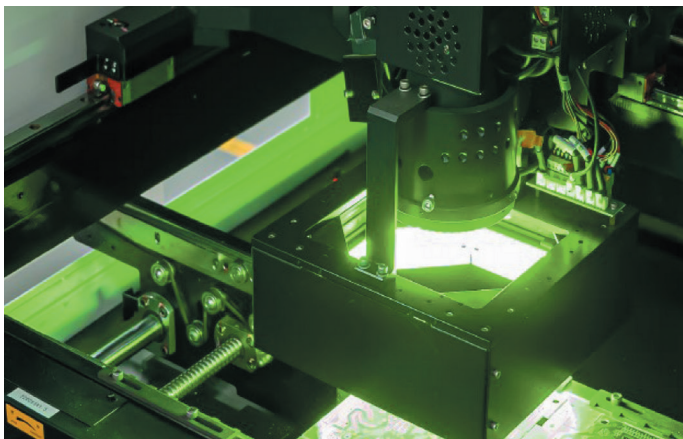

Greenworks производит инструменты на основе аккумуляторных платформ 24V, 40V, 60V и 82V.

Каждая из аккумуляторных платформ удовлетворяет различные потребности частных и профессиональных пользователей, крупных коммерческих заказчиков.

Аккумуляторная техника Greenworks работает по всему миру

АВТОМАТИЗИРОВАННАЯ

Наши производственные площадки по всему миру оснащены передовыми автоматизированными технологиями для окраски, литья алюминия под давлением, штамповки стали, механической обработки и окончательной сборки устройств, что гарантирует превосходное и стабильное качество всей продукции.

РОБОТИЗИРОВАННАЯ

На наших производственных площадках используется современное роботизированное оборудование и квалифицированный технический персонал для обеспечения точного и эффективного производства. Благодаря инновационным процессам и строгому контролю качества мы гарантируем, что каждый продукт соответствует самым высоким стандартам надёжности и производительности.