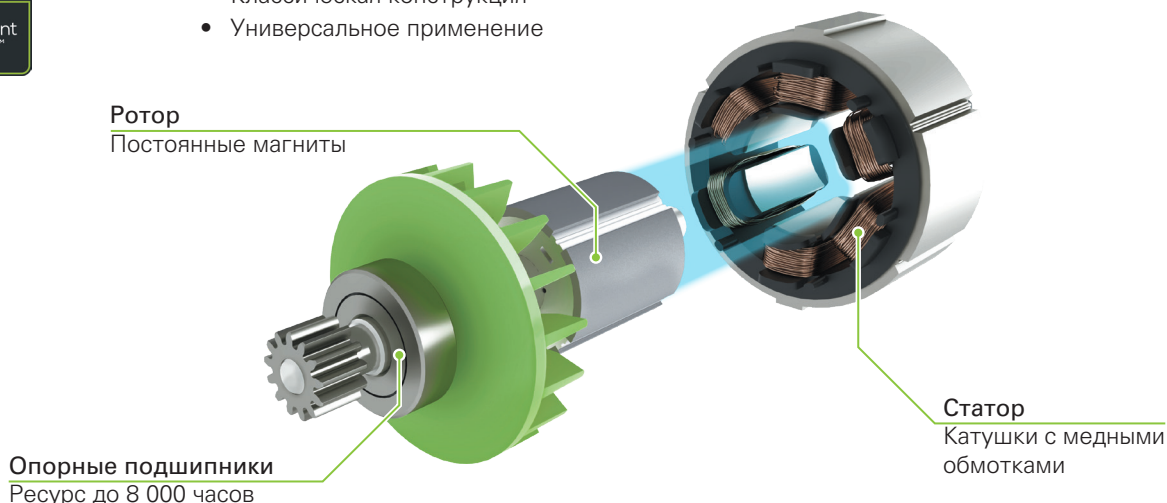

DIGIPRO™ BRUSHLESS

Бесщёточный двигатель с внутренним ротором

- Высокая частота вращения
- Низкая инерция
- Классическая конструкция
- Универсальное применение