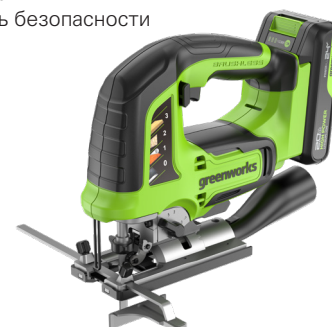

Лобзик GD24JS120

- Мощный и производительный лобзик для быстрого и точного реза древесины, цветных металлов и листовой стали
- Обновленный бесщёточный двигатель DigiPro™ обеспечивает высокую производительность и длительный срок службы
- Система Greenworks Intelligent Power защищает инструмент от перегрузки и от перегрева
- Надёжная механика в корпусе из алюминиевого литья под давлением
- Замена пильных полотен и настройка наклона опорной подошвы без инструментов
- Плавная регулировка частоты ходов нажатием на клавишу выключателя для высокого качества реза
- Плавный пуск обеспечивает точное начало реза, а мгновенный тормоз двигателя – высокий уровень безопасности
- Адаптер для подключения пылесоса и удаления стружки во время работ в помещении
- Яркая LED-подсветка рабочей зоны для комфортной работы в любых условиях

NEW

Макс. глубина реза в древесине	120 мм*
Тип двигателя	Бесщёточный DigiPro™
Макс. глубина реза в цветных металлах	25 мм
Макс. глубина реза в листовой стали	10 мм
Частота ходов холостого хода	3 500 ход/мин
Ход штока	26 мм
Число ступеней маятникового хода	4 (0-1-2-3)
Диапазон наклона опорной подошвы	- 45° / + 45°
Параллельный упор	+
Сдвиг опилок из зоны реза	+
Защита от перегрузки / перегрева / заклинивания	+
Масса без АКБ	2,2 кг
Артикул	3601407
Комплектация	Без АКБ, 3У, картон