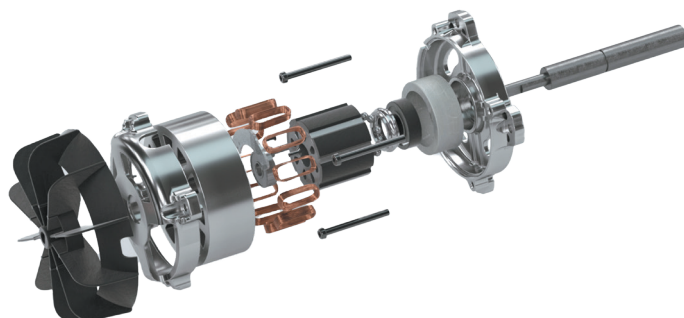

Greenworks производит инструменты на основе аккумуляторных платформ 24V, 40V, 60V и 82V.

Каждая из аккумуляторных платформ удовлетворяет различные потребности частных и профессиональных пользователей, крупных коммерческих заказчиков.

Основа технологического превосходства

Собственное производство
ключевых компонентов

greenworks®

ИНТЕЛЛЕКТУАЛЬНАЯ ЭЛЕКТРОНИКА

Для создания интеллектуальной электроники для всех наших устройств мы используем собственное высокотехнологичное производство. Все печатные платы и электронные блоки проходят автоматизированный контроль качества. Мы самостоятельно создаём и адаптируем программное обеспечение для согласованной и долгой работы инструментов, батарей и зарядных устройств.

ИННОВАЦИОННЫЕ ДВИГАТЕЛИ

Мы самостоятельно разрабатываем и производим инновационные бесщёточные двигатели для наших устройств. Конструкция бесщёточного двигателя проектируется в зависимости от назначения устройства, двигатель может быть с внутренним ротором (DigiPro) или с внешним ротором (Trubrushless). Наши бесщёточные двигатели обеспечивают высочайший КПД использования энергии с минимальными потерями, а также гарантируют высокую производительность устройств.

TRUBRUSHLESS™

Батареи серии HIGH POWER

ИННОВАЦИОННЫЕ БАТАРЕИ

Мы самостоятельно разрабатываем и производим аккумуляторные батареи для всех наших аккумуляторных платформ. Интеллектуальная система управления Greenworks Intelligent Power обеспечивает точный контроль за всеми параметрами работы батареи, инструмента и зарядного устройства. Прочный корпус защищает компоненты батареи для максимально долгого срока службы.