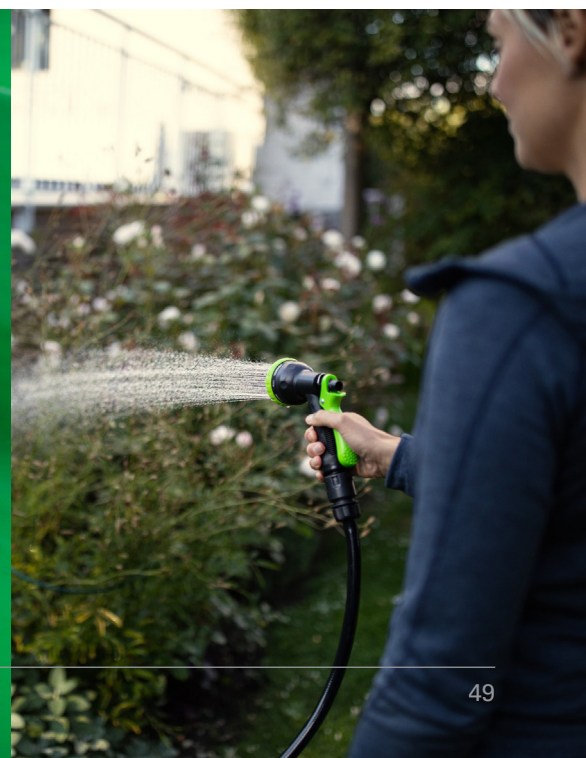

Насос для полива из бочки G24SWP

- Погружной насос для полива из бочки, незаменим в местах, где нет центрального водопровода и сложно подвести электропитание
- Некоторые растения требуют полива теплой водой, что реализуется при поливе из бочки
- Система Greenworks Intelligent Power защищает устройство от перегрузки и перегрева
- В комплекте универсальный пистолет-распылитель 8-в-1, распыление настраивается в зависимости от типа растений
- Возможно подключение дополнительного шланга с использованием стандартного разъёма 1/2 дюйма

Тип двигателя	Щёточный		
Макс. производительность	1 800 л/час		
Максимальная высота подачи	17,5 м		
Максимальная глубина погружения	2 м		
Остаточный уровень жидкости	20 мм		
Допустимый размер твёрдых частиц	0,5 мм		
Предварительный фильтр	+		
Регулируемая глубина погружения	+		
Длина шланга с быстрым разъёмом	2 м		
Тип быстросъёмного разъёма	1/2"		
Макс. температура воды	35 градусов		
Степень влагозащиты двигателя в погружном блоке	IPX8		
Степень влагозащиты блока для аккумулятора	IPX4		
Артикул	3401007	3401007UA	3401007UB
Комплектация	Без АКБ, ЗУ	1 x 2 Ач, ЗУ	1 x 4 Ач, ЗУ