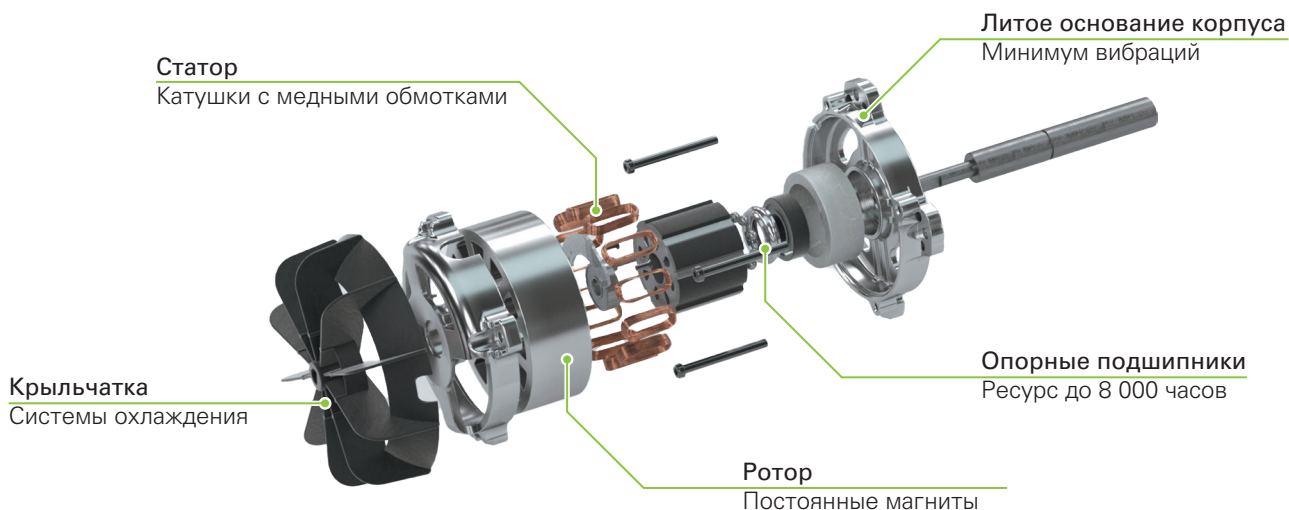

Индикаторы состояния

Два универсальных LED-индикатора информируют о состоянии аккумуляторной батареи и зарядного устройства

Зарядное устройство G24C8

Основа технологического превосходства

Бесщёточные двигатели собственного производства Trubrushless и DigiPro™ позволяют создавать надёжные и производительные инструменты

TRUBRUSHLESS™

Бесщёточный двигатель с внешним ротором

- Больше крутящий момент
- Компактнее, меньше по длине
- Существенно тише, чем классическая конструкция
- Более эффективная система охлаждения

DIGIPRO™ BRUSHLESS